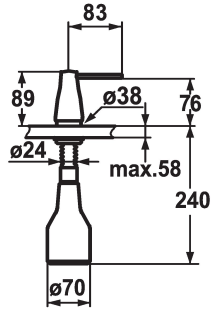

KWC EVE

Distributeur de savon

Modell-Linie: ACCESSOIRES | Z.536.063.700
Accessoires | Distributeurs de savon

KWC-No.

536063
chromeline

536263
noir chromé

536064
acier inoxydable

536262
glacier white

Code couleur

chromeline

black chrome-plated

acier inoxydable

glacier white

* Distributeur de savon KWC EVE
* Recharge facile, sans démontage du distributeur
Perçage utile $\varnothing 26$ mm
* Livraison:

- Pompe
- Réservoir de savon 350 ml Z.635.713
* À commander séparément (optionnel ou si nécessaire):
- Rosace Z.536.292.700

Données techniques

Code couleur

Type d'installation

Type de robinet

Dimension de la hauteur

Projection A

acier inoxydable

montage vertical