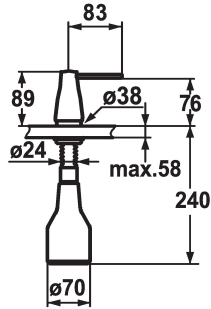

### KWC-No.

**536063**  
chromeline

**536263**  
noir chromé

**536064**  
acier inoxydable

**536262**  
glacier white

### Code couleur

chromeline

black chrome-plated

acier inoxydable

glacier white

\* Distributeur de savon KWC EVE  
\* Recharge facile, sans démontage du distributeur  
Perçage utile  $\varnothing 26$  mm  
\* Livraison:

- Pompe  
- Réservoir de savon 350 ml Z.635.713  
\* À commander séparément (optionnel ou si nécessaire):  
- Rosace Z.536.292.700

### Données techniques

Code couleur

Type d'installation

Type de robinet

Dimension de la hauteur

Projection A

teamNumber

acier inoxydable