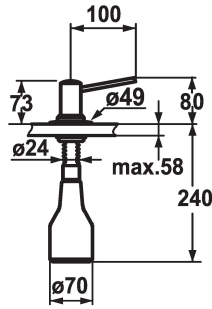

KWC PRIMO Seifenspender

Modell-Linie: ACCESSOIRES | Z.536.109.000
Accessories | Seifenspender

KWC-Nr.

536109
chromeline

* Seifenspender KWC PRIMO
* Nachfüllbar ohne Ausbau des Seifenbehälters
* Tischbohrung $\varnothing 26$ mm

* Lieferumfang:
- Pumpe
- Seifenbehälter mit 350 ml Fassungsvermögen Z.635.713

Technische Daten

Farbcode
Armaturtyp
Mass Höhe
Ausladung A

chromeline
Seifenspender
80
A 100