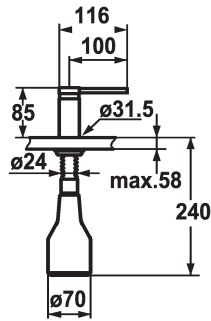

### KWC-Nr.

**536159**  
chromeline

**538981**  
matt black

**536177**  
decor steel

### Farbcode

chromeline

matt black

decor steel

\* Seifenspender KWC AVA  
\* Nachfüllbar ohne Ausbau des Seifenbehälters  
\* Tischbohrung  $\varnothing 26$  mm

\* Lieferumfang:  
- Pumpe  
- Seifenbehälter mit 350 ml Fassungsvermögen Z.635.713

### Technische Daten

Farbcode

Armaturtyp

Mass Höhe

Ausladung A

chromeline

Seifenspender

85