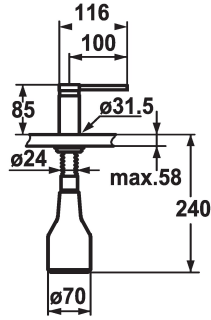

### KWC-Nr.

**536159**  
chromeline

**538981**  
matt black

**536177**  
decor steel

### Farbcode

chromeline

matt black

decor steel

\* Seifenspender KWC AVA  
\* Nachfüllbar ohne Ausbau des Seifenbehälters  
\* Tischbohrung  $\varnothing 26$  mm

\* Lieferumfang:  
- Pumpe  
- Seifenbehälter mit 350 ml Fassungsvermögen Z.635.713

### Technische Daten

Farbcode

Armatortyp

Mass Höhe

Ausladung A

chromeline

Seifenspender

85