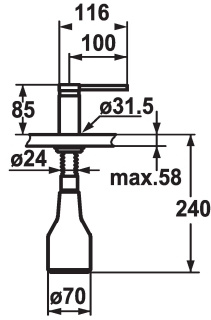

KWC AVA Distributeur de savon

Modell-Linie: ACCESSOIRES | Z.536.159.000
Accessoires | Distributeurs de savon

KWC-No.

536159
chromeline

538981
matt black

536177
decor steel

Code couleur

chromeline

matt black

decor steel

* Distributeur de savon KWC AVA
* Recharge facile, sans démontage du distributeur
* Perçage utile $\varnothing 26$ mm

* Livraison:
- Pompe
- Réservoir de savon 350 ml Z.635.713

Données techniques

Code couleur

Type de robinet

Dimension de la hauteur

Projection A

chromeline

Seifenspender

85

A100