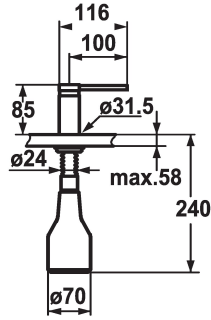

KWC AVA Distributeur de savon

Modell-Linie: ACCESSOIRES | Z.536.159.000
Accessoires | Distributeurs de savon

KWC-No.

536159
chromeline

538981
matt black

536177
decor steel

Code couleur

chromeline

matt black

decor steel

* Distributeur de savon KWC AVA
* Recharge facile, sans démontage du distributeur
* Perçage utile $\varnothing 26$ mm

* Livraison:
- Pompe
- Réservoir de savon 350 ml Z.635.713

Données techniques

Code couleur

Type de robinet

Dimension de la hauteur

Projection A

teamNumber

sanitasTroeschNumber

chromeline

07