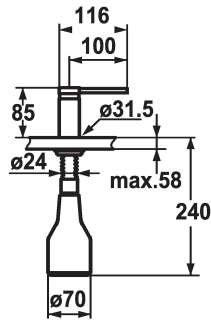

### KWC-No.

**536159**  
chromeline

**538981**  
matt black

**536177**  
decor steel

### Code couleur

chromeline

matt black

decor steel

\* Distributeur de savon KWC AVA  
\* Recharge facile, sans démontage du distributeur  
\* Perçage utile  $\varnothing 26$  mm

\* Livraison:  
- Pompe  
- Réservoir de savon 350 ml Z.635.713

### Données techniques

Code couleur

Type de robinet

Dimension de la hauteur

Projection A

chromeline

07

85