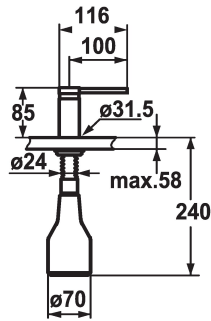

KWC AVA Distributore di sapone

Modell-Linie: ACCESSOIRES | Z.536.159.000
Accessori | Distributori di sapone liquido

KWC-No.

536159
chromeline

538981
matt black

536177
decor steel

Codice colore

chromeline

matt black

decor steel

* Distributore di sapone KWC AVA
* Ricarica dall'alto
* Foratura $\varnothing 26$ mm

* Incluso nella fornitura:
- Pompa
- Erogatore di sapone con capacità di 350 ml Z.635.713

Dati tecnici

Codice colore

Tipo di rubinetto

Dimensioni in altezza

Proiezione A

chromeline

Seifenspender

85

A100