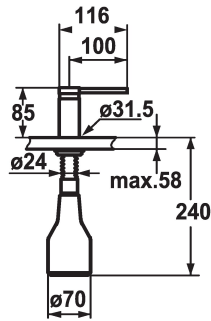

KWC AVA Zeepverdeler

Modell-Linie: ACCESSOIRES | Z.536.159.000
Accessoires | Zeepverdelers

KWC-No.

536159
chromeline

538981
matt black

536177
decor steel

Kleurcode

chromeline

matt black

decor steel

* Zeepdispenser KWC AVA
* Bij te vullen zonder demonteren van de zeephouder
* Tafelboring $\varnothing 26$ mm

* Levering:
- Pomp
- Zeephouder met 350 ml inhoud Z.635.713

Technical Data

Kleurcode

Kraan type

Hoogteafmeting

Projectie A

chromeline

Seifenspender

85

A100