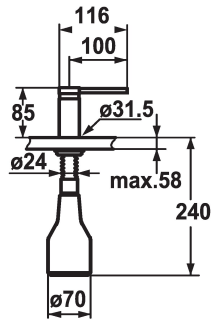

## KWC AVA Seifenspender

Modell-Linie: ACCESSOIRES | Z.536.159.127  
Accessories | Seifenspender

### KWC-Nr.

**536159**  
chromeline

**538981**  
matt black

**536177**  
decor steel

### Farbcode

chromeline

matt black

decor steel

\* Seifenspender KWC AVA  
\* Nachfüllbar ohne Ausbau des Seifenbehälters  
\* Tischbohrung  $\varnothing 26$  mm

\* Lieferumfang:  
- Pumpe  
- Seifenbehälter mit 350 ml Fassungsvermögen Z.635.713

### Technische Daten

Farbcode

Armaturtyp

Mass Höhe

Ausladung A

decor steel

G 1"1

85