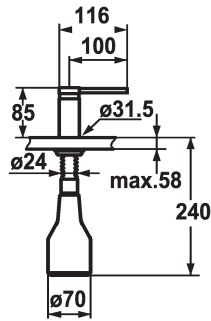

KWC AVA Seifenspender

Modell-Linie: ACCESSOIRES | Z.536.159.127
Accessories | Seifenspender

KWC-Nr.

536159
chromeline

538981
matt black

536177
decor steel

Farbcode

chromeline

matt black

decor steel

* Seifenspender KWC AVA
* Nachfüllbar ohne Ausbau des Seifenbehälters
* Tischbohrung $\varnothing 26$ mm

* Lieferumfang:
- Pumpe
- Seifenbehälter mit 350 ml Fassungsvermögen Z.635.713

Technische Daten

Farbcode

decor steel

Armaturtyp

Seifenspender

Mass Höhe

85

Ausladung A