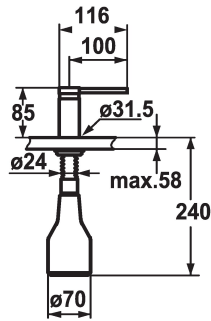

KWC AVA Seifenspender

Modell-Linie: ACCESSOIRES | Z.536.159.127
Accessories | Seifenspender

KWC-Nr.

536159
chromeline

538981
matt black

536177
decor steel

Farbcode

chromeline

matt black

decor steel

* Seifenspender KWC AVA
* Nachfüllbar ohne Ausbau des Seifenbehälters
* Tischbohrung $\varnothing 26$ mm

* Lieferumfang:
- Pumpe
- Seifenbehälter mit 350 ml Fassungsvermögen Z.635.713

Technische Daten

Farbcode

decor steel

Armaturtyp

G 1"1

Mass Höhe

85

Ausladung A