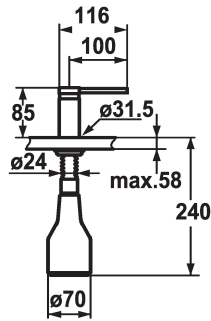

### KWC-No.

**536159**  
chromeline

**538981**  
matt black

**536177**  
decor steel

### Code couleur

chromeline

matt black

decor steel

\* Distributeur de savon KWC AVA  
\* Recharge facile, sans démontage du distributeur  
\* Perçage utile  $\varnothing 26$  mm

\* Livraison:  
- Pompe  
- Réservoir de savon 350 ml Z.635.713

### Données techniques

Code couleur

Type de robinet

Dimension de la hauteur

Projection A

teamNumber

decor steel

07