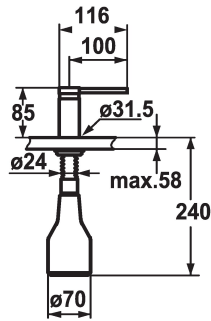

### KWC-No.

**536159**  
chromeline

**538981**  
matt black

**536177**  
decor steel

### Code couleur

chromeline

matt black

decor steel

\* Distributeur de savon KWC AVA  
\* Recharge facile, sans démontage du distributeur  
\* Perçage utile  $\varnothing 26$  mm

\* Livraison:  
- Pompe  
- Réservoir de savon 350 ml Z.635.713

### Données techniques

Code couleur

Type de robinet

Dimension de la hauteur

Projection A

decor steel

Seifenspender

85