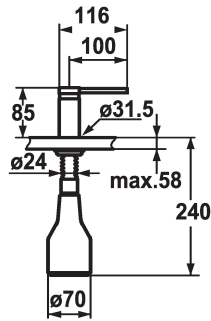

KWC AVA Distributore di sapone

Modell-Linie: ACCESSOIRES | Z.536.159.127
Accessori | Distributori di sapone liquido

KWC-No.

536159
chromeline

538981
matt black

536177
decor steel

Codice colore

chromeline

matt black

decor steel

* Distributore di sapone KWC AVA
* Ricarica dall'alto
* Foratura $\varnothing 26$ mm

* Incluso nella fornitura:
- Pompa
- Erogatore di sapone con capacità di 350 ml Z.635.713

Dati tecnici

Codice colore

Tipo di rubinetto

Dimensioni in altezza

Proiezione A

teamNumber

decor steel

07

85