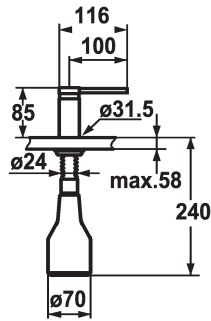

KWC AVA Distributore di sapone

Modell-Linie: ACCESSOIRES | Z.536.159.127
Accessori | Distributori di sapone liquido

KWC-No.

536159
chromeline

538981
matt black

536177
decor steel

Codice colore

chromeline

matt black

decor steel

* Distributore di sapone KWC AVA
* Ricarica dall'alto
* Foratura $\varnothing 26$ mm

* Incluso nella fornitura:
- Pompa
- Erogatore di sapone con capacità di 350 ml Z.635.713

Dati tecnici

Codice colore

Tipo di rubinetto

Dimensioni in altezza

Proiezione A

decor steel

07

85

A100