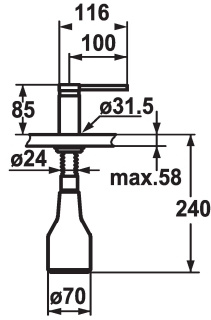

KWC AVA Zeepverdeler

Modell-Linie: ACCESSOIRES | Z.536.159.127
Accessoires | Zeepverdelers

KWC-No.

536159
chromeline

538981
matt black

536177
decor steel

Kleurcode

chromeline

matt black

decor steel

* Zeepdispenser KWC AVA
* Bij te vullen zonder demonteren van de zeephouder
* Tafelboring \varnothing 26 mm

* Levering:
- Pomp
- Zeephouder met 350 ml inhoud Z.635.713

Technical Data

Kleurcode

Kraan type

Hoogteafmeting

Projectie A

decor steel

Seifenspender

85

A100