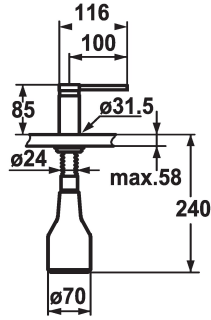

## KWC AVA Zeepverdeler

Modell-Linie: ACCESSOIRES | Z.536.159.127  
Accessoires | Zeepverdelers

### KWC-No.

**536159**  
chromeline

**538981**  
matt black

**536177**  
decor steel

### Kleurcode

chromeline

matt black

decor steel

\* Zeepdispenser KWC AVA  
\* Bij te vullen zonder demonteren van de zeephouder  
\* Tafelboring  $\varnothing 26$  mm

\* Levering:  
- Pomp  
- Zeephouder met 350 ml inhoud Z.635.713

### Technical Data

Kleurcode

Faucet\_typ

Hoogteafmeting

Projection\_A

decor steel

Seifenspender

85