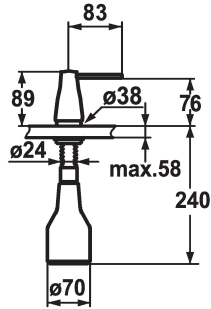

KWC EVE Seifenspender

Modell-Linie: ACCESSOIRES | Z.536.063.150
Accessories | Seifenspender

KWC-Nr.

536063
chromeline

536263
schwarz verchromt

536064
edelstahl

536262
glacier white

Farbcode

chromeline

black chrome-plated

Edelstahl

glacier white

* Seifenspender KWCEVE
* Nachfüllbar ohne Ausbau des Seifenbehälters
* Tischbohrung $\varnothing 26$ mm
* Lieferumfang:

- Pumpe
- Seifenbehälter mit 350 ml Fassungsvermögen Z.635.713
* Separat bestellen (optional oder falls erforderlich):
- Rosette Z.536.291.000 oder Z.536.292.700

Technische Daten

Farbcode

glacier white

Installationsart

Standmontage

Armaturtyp

G 1"1

Mass Höhe