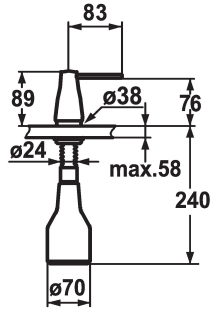

KWC EVE Dispensador de jabón

Modell-Linie: ACCESSOIRES | Z.536.063.150
Accesorios | Dispensador de jabón

KWC-No.

536063
chromeline

536263
black chrome-plated

536064
stainless steel

536262
glacier white

Código de color

chromeline

black chrome-plated

acero

glacier white

* Dispensador de jabón KWC EVE
* Rellenado sin extracción del contenedor de jabón
* Medida orificios $\varnothing 26$ mm
* Volumen de entrega:

- Bomba
- Contenedor jabón 350 ml capacidad Z.635.713
* Pedir por separado (opcional o en su caso):
- Roseta Z.536.291.000 o Z.536.292.700

Datos técnicos

Código de color

Tipo de instalación

Tipo de grifo

Dimensión de la altura

Proyección A

glacier white

Standmontage