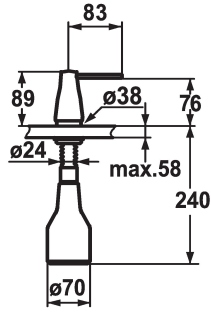

KWC EVE Distributeur de savon

Modell-Linie: ACCESSOIRES | Z.536.063.150
Accessoires | Distributeurs de savon

KWC-No.

536063
chromeline

536263
noir chromé

536064
acier inoxydable

536262
glacier white

Code couleur

chromeline

black chrome-plated

acier inoxydable

glacier white

* Distributeur de savon KWC EVE
* Recharge facile, sans démontage du distributeur
Perçage utile $\varnothing 26$ mm
* Livraison:

- Pompe
- Réservoir de savon 350 ml Z.635.713
* À commander séparément (optionnel ou si nécessaire):
- Rosace Z.536.291.000 ou Z.536.292.700

Données techniques

Code couleur

Type d'installation

Type de robinet

Dimension de la hauteur

Projection A

glacier white

montage vertical