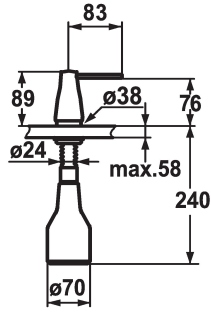

KWC EVE Seifenspender

Modell-Linie: ACCESSOIRES | Z.536.063.151
Accessories | Seifenspender

KWC-Nr.

536063
chromeline

536263
schwarz verchromt

536064
edelstahl

536262
glacier white

Farbcode

chromeline

black chrome-plated

Edelstahl

glacier white

* Seifenspender KWCEVE
* Nachfüllbar ohne Ausbau des Seifenbehälters
* Tischbohrung ø26 mm
* Lieferumfang:

- Pumpe
- Seifenbehälter mit 350 ml Fassungsvermögen Z.635.713
* Separat bestellen (optional oder falls erforderlich):
- Rosette Z.536.291.000 oder Z.536.292.700

Technische Daten

Farbcode

black chrome-plated

Installationsart

Standmontage

Armaturtyp

G 1"1

Mass Höhe