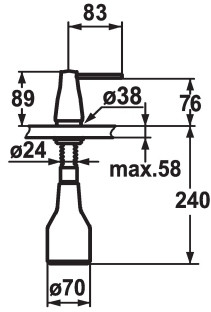

## KWC EVE Seifenspender

Modell-Linie: ACCESSOIRES | Z.536.063.151  
Accessories | Seifenspender

### KWC-Nr.

**536063**  
chromeline

**536263**  
schwarz verchromt

**536064**  
edelstahl

**536262**  
glacier white

### Farbcode

chromeline

black chrome-plated

Edelstahl

glacier white

\* Seifenspender KWCEVE  
\* Nachfüllbar ohne Ausbau des Seifenbehälters  
\* Tischbohrung  $\varnothing 26$  mm  
\* Lieferumfang:

- Pumpe  
- Seifenbehälter mit 350 ml Fassungsvermögen Z.635.713  
\* Separat bestellen (optional oder falls erforderlich):  
- Rosette Z.536.291.000 oder Z.536.292.700

### Technische Daten

Farbcode	black chrome-plated
Installationsart	Standmontage
Armaturtyp	Seifenspender
Mass Höhe	89
Ausladung A	A 85
teamNumber	0

black chrome-plated
Standmontage
Seifenspender
89
A 85
0