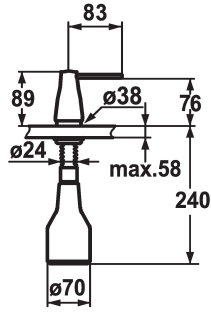

KWC EVE Seifenspender

Modell-Linie: ACCESSOIRES | Z.536.063.151
Accessories | Seifenspender

KWC-Nr.

536063
chromeline

536263
schwarz verchromt

536064
edelstahl

536262
glacier white

Farbcode

chromeline

black chrome-plated

Edelstahl

glacier white

* Seifenspender KWCEVE
* Nachfüllbar ohne Ausbau des Seifenbehälters
* Tischbohrung $\varnothing 26$ mm
* Lieferumfang:

- Pumpe
- Seifenbehälter mit 350 ml Fassungsvermögen Z.635.713
* Separat bestellen (optional oder falls erforderlich):
- Rosette Z.536.291.000 oder Z.536.292.700

Technische Daten

Farbcode

black chrome-plated

Installationsart

Standmontage

Armaturtyp

G 1"1

Mass Höhe