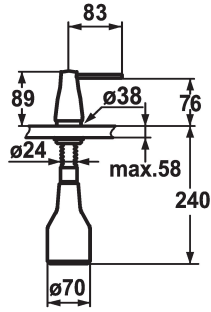

### KWC-No.

**536063**  
chromeline

**536263**  
noir chromé

**536064**  
acier inoxydable

**536262**  
glacier white

### Code couleur

chromeline

black chrome-plated

acier inoxydable

glacier white

\* Distributeur de savon KWC EVE  
\* Recharge facile, sans démontage du distributeur  
Perçage utile  $\varnothing 26$  mm  
\* Livraison:

- Pompe  
- Réservoir de savon 350 ml Z.635.713  
\* À commander séparément (optionnel ou si nécessaire):  
- Rosace Z.536.291.000 ou Z.536.292.700

### Données techniques

Code couleur

black chrome-plated

Type d'installation

montage vertical

Type de robinet

07

Dimension de la hauteur