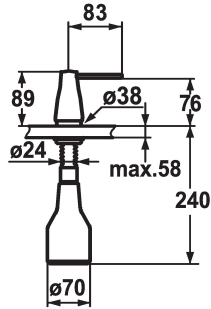

KWC EVE

Distributeur de savon

Modell-Linie: ACCESSOIRES | Z.536.063.151
Accessoires | Distributeurs de savon

KWC-No.

536063
chromeline

536263
noir chromé

536064
acier inoxydable

536262
glacier white

Code couleur

chromeline

black chrome-plated

acier inoxydable

glacier white

* Distributeur de savon KWC EVE
* Recharge facile, sans démontage du distributeur
Perçage utile $\varnothing 26$ mm
* Livraison:

- Pompe
- Réservoir de savon 350 ml Z.635.713
* À commander séparément (optionnel ou si nécessaire):
- Rosace Z.536.291.000 ou Z.536.292.700

Données techniques

Code couleur

black chrome-plated

Type d'installation

montage vertical

Type de robinet

Seifenspender

Dimension de la hauteur