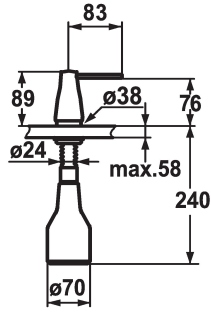

KWC EVE Distributeur de savon

Modell-Linie: ACCESSOIRES | Z.536.063.151
Accessoires | Distributeurs de savon

KWC-No.

536063
chromeline

536263
noir chromé

536064
acier inoxydable

536262
glacier white

Code couleur

chromeline

black chrome-plated

acier inoxydable

glacier white

* Distributeur de savon KWC EVE
* Recharge facile, sans démontage du distributeur
Perçage utile \varnothing 26 mm
* Livraison:

- Pompe
- Réservoir de savon 350 ml Z.635.713
* À commander séparément (optionnel ou si nécessaire):
- Rosace Z.536.291.000 ou Z.536.292.700

Données techniques

Code couleur

black chrome-plated

Type d'installation

montage vertical

Type de robinet

07

Dimension de la hauteur