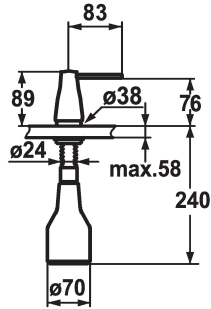

### KWC-No.

**536063**  
chromeline

**536263**  
nero cromato

**536064**  
acciaio inox

**536262**  
glacier white

### Codice colore

chromeline

black chrome-plated

acciaio inox

glacier white

\* Distributore di sapone KWC EVE  
\* Ricarica dall'alto  
\* Foratura  $\varnothing 26$  mm  
\* Incluso nella fornitura:

- Pompa  
- Erogatore di sapone con capacità di 350 ml Z.635.713  
\* Ordinare separatamente (opzionale o se necessario):  
- Rosetta Z.536.291.000 o Z.536.292.700

### Dati tecnici

Codice colore

black chrome-plated

Tipo di installazione

montaggio fisso

Tipo di rubinetto

Seifenspender

Dimensioni in altezza