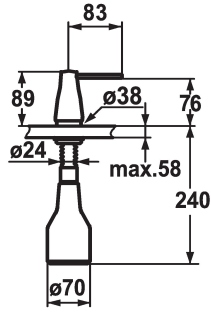

## KWC EVE Zeepverdeler

Modell-Linie: ACCESSOIRES | Z.536.063.151  
Accessoires | Zeepverdelers

### KWC-No.

**536063**  
chromeline

**536263**  
black chrome-plated

**536064**  
stainless steel

**536262**  
glacier white

### Kleurcode

chromeline

black chrome-plated

RVS

glacier white

\* Zeepdispenser KWC EVE  
\* Bij te vullen zonder demonteren van de zeephouder  
\* Tafelboring  $\varnothing 26$  mm  
\* Levering:

- Pomp  
- Zeephouder met 350 ml inhoud Z.635.713  
\* Apart bestellen (optie of indien nodig):  
- Rozet Z.536.291.000 of Z.536.292.700

### Technical Data

Kleurcode

black chrome-plated

Type installatie

staande montage

Kraan type

07

Hoogteafmeting