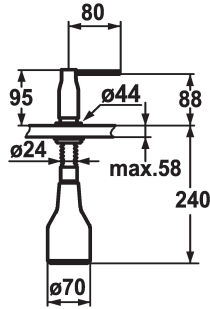

## KWC SIN Seifenspender

Modell-Linie: ACCESSOIRES | Z.536.332.000  
Accessories | Seifenspender

### KWC-Nr.

**536332**  
chromeline

\* Seifenspender KWC SIN  
\* Nachfüllbar ohne Ausbau des Seifenbehälters  
\* Tischbohrung  $\varnothing 26$  mm

\* Lieferumfang:  
- Pumpe  
- Seifenbehälter mit 350 ml Fassungsvermögen Z.635.713

### Technische Daten

Farbcode  
Installationsart  
Armaturtyp  
Mass Höhe  
Ausladung A

chromeline  
Standmontage  
Seifenspender  
95  
A 80