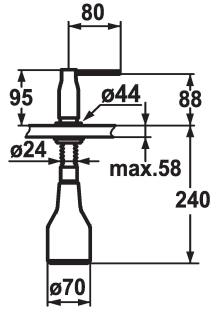

KWC SIN Seifenspender

Modell-Linie: ACCESSOIRES | Z.536.332.000
Accessories | Seifenspender

KWC-Nr.

536332
chromeline

* Seifenspender KWC SIN
* Nachfüllbar ohne Ausbau des Seifenbehälters
* Tischbohrung $\varnothing 26$ mm

* Lieferumfang:
- Pumpe
- Seifenbehälter mit 350 ml Fassungsvermögen Z.635.713

Technische Daten

Farbcode
Installationsart
Armaturtyp
Mass Höhe
Ausladung A
teamNumber

chromeline
Standmontage
Seifenspender
95
A 80
725495.502