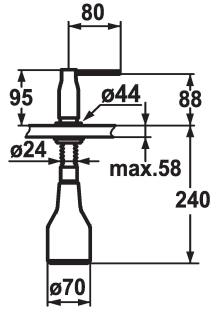

KWC SIN Seifenspender

Modell-Linie: ACCESSOIRES | Z.536.332.000
Accessories | Seifenspender

KWC-Nr.

536332
chromeline

* Seifenspender KWC SIN
* Nachfüllbar ohne Ausbau des Seifenbehälters
* Tischbohrung $\varnothing 26$ mm

* Lieferumfang:
- Pumpe
- Seifenbehälter mit 350 ml Fassungsvermögen Z.635.713

Technische Daten

Farbcode
Installationsart
Armaturtyp
Mass Höhe
Ausladung A

chromeline
Standmontage
Seifenspender
95
A 80