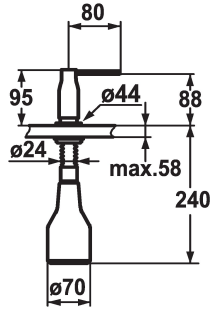

KWC SIN Dispensador de jabón

Modell-Linie: **ACCESSOIRES | Z.536.332.000**
Accesorios | Dispensador de jabón

KWC-No.

536332
chromeline

* Dispensador de jabón KWC SIN
* Rellenado sin extracción del contenedor de jabón
* Medida orificios ø26 mm

* Volumen de entrega:
- Bomba
- Contenedor jabón 350 ml capacidad Z.635.713

Datos técnicos

Código de color
Tipo de instalación
Tipo de grifo
Dimensión de la altura
Proyección A

chromeline
Standmontage
Seifenspender
95
A80