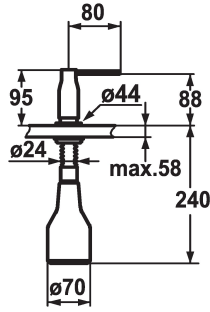

KWC SIN Distributeur de savon

Modell-Linie: ACCESSOIRES | Z.536.332.000
Accessoires | Distributeurs de savon

KWC-No.

536332
chromeline

* Distributeur de savon KWC SIN
* Recharge facile, sans démontage du distributeur
Perçage utile $\varnothing 26$ mm

* Livraison:
- Pompe
- Réservoir de savon 350 ml Z.635.713

Données techniques

Code couleur
Type d'installation
Type de robinet
Dimension de la hauteur
Projection A

chromeline
montage vertical
07
95
A80