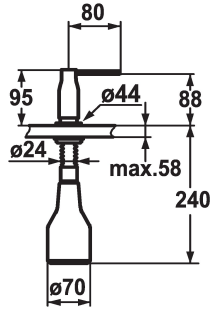

## KWC SIN Distributeur de savon

Modell-Linie: ACCESSOIRES | Z.536.332.000  
Accessoires | Distributeurs de savon

### KWC-No.

**536332**  
chromeline

\* Distributeur de savon KWC SIN  
\* Recharge facile, sans démontage du distributeur  
Perçage utile  $\varnothing 26$  mm

\* Livraison:  
- Pompe  
- Réservoir de savon 350 ml Z.635.713

### Données techniques

Code couleur
Type d'installation
Type de robinet
Dimension de la hauteur
Projection A
teamNumber

chromeline
montage vertical
07
95
A80
725495.502