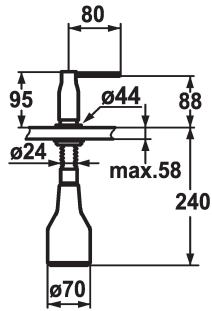

## KWC SIN Distributeur de savon

Modell-Linie: ACCESSOIRES | Z.536.332.000  
Accessoires | Distributeurs de savon

### KWC-No.

**536332**  
chromeline

\* Distributeur de savon KWC SIN  
\* Recharge facile, sans démontage du distributeur  
Perçage utile  $\varnothing 26$  mm

\* Livraison:  
- Pompe  
- Réservoir de savon 350 ml Z.635.713

### Données techniques

Code couleur
Type d'installation
Type de robinet
Dimension de la hauteur
Projection A

chromeline
montage vertical
07
95
A80