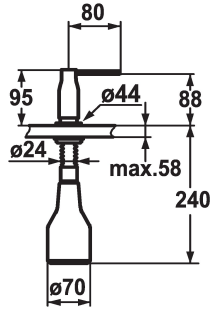

KWC SIN Distributore di sapone

Modell-Linie: ACCESSOIRES | Z.536.332.000
Accessori | Distributori di sapone liquido

KWC-No.

536332
chromeline

* Distributore di sapone KWC SIN
* Ricarica dall'alto
* Foratura $\varnothing 26$ mm

* Incluso nella fornitura:
- Pompa
- Erogatore di sapone con capacità di 350 ml Z.635.713

Dati tecnici

Codice colore
Tipo di installazione
Tipo di rubinetto
Dimensioni in altezza
Proiezione A

chromeline
montaggio fisso
Seifenspender
95
A80