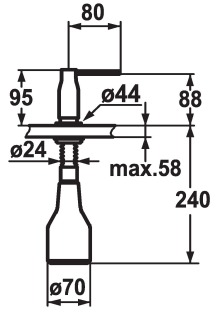

KWC SIN Zeepverdeler

Modell-Linie: ACCESSOIRES | Z.536.332.000
Accessoires | Zeepverdelers

KWC-No.

536332
chromeline

* Zeepdispenser KWC SIN
* Bij te vullen zonder demonteren van de zeephouder
* Tafelboring $\varnothing 26$ mm

* Levering:
- Pomp
- Zeephouder met 350 ml inhoud Z.635.713

Technical Data

Kleurcode
Type installatie
Kraan type
Hoogteafmeting
Projectie A

chromeline
staande montage
Seifenspender
95
A80