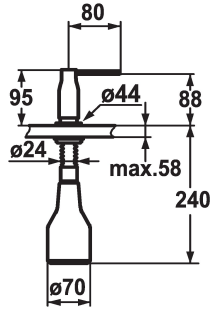

## KWC SIN Zeepverdeler

Modell-Linie: ACCESSOIRES | Z.536.332.000  
Accessoires | Zeepverdelers

### KWC-No.

**536332**  
chromeline

\* Zeepdispenser KWC SIN  
\* Bij te vullen zonder demonteren van de zeephouder  
\* Tafelboring  $\varnothing 26$  mm

\* Levering:  
- Pomp  
- Zeephouder met 350 ml inhoud Z.635.713

### Technical Data

Kleurcode  
Installation\_type  
Faucet\_typ  
Hoogteafmeting  
Projection\_A

chromeline  
staande montage  
07  
95  
A80