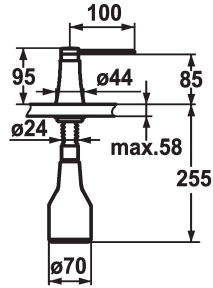

KWC ZOE Seifenspender

Modell-Linie: ACCESSOIRES | Z.536.586.000
Accessories | Seifenspender

KWC-Nr.

536586
chromeline

538345
matt black

536587
decor steel

536932
glacier white

Farbcode

chromeline

matt black

decor steel

glacier white

* Seifenspender KWC ZOE
* Nachfüllbar ohne Ausbau des Seifenbehälters
* Tischbohrung $\varnothing 26$ mm
* Lieferumfang:

- Pumpe
- Seifenbehälter mit 350 ml Fassungsvermögen Z.635.713
* Separat bestellen (optional oder falls erforderlich):
- Rosette Z.536.291.000

Technische Daten

Farbcode

chromeline

Installationsart

Standmontage

Armaturtyp

Seifenspender

Mass Höhe