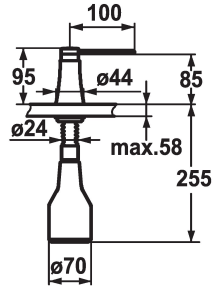

KWC ZOE

Distributeur de savon

Modell-Linie: ACCESSOIRES | Z.536.586.000

Accessoires | Distributeurs de savon

KWC-No.

536586
chromeline

538345
matt black

536587
decor steel

536932
glacier white

Code couleur

chromeline

matt black

decor steel

glacier white

* Distributeur de savon KWC ZOE
 * Recharge facile, sans démontage du distributeur
 Perçage utile $\varnothing 26$ mm
 * Livraison:

- Pompe
 - Réservoir de savon 350 ml Z.635.713
 * À commander séparément (optionnel ou si nécessaire):
 - Rosace Z.536.291.000

Données techniques

Code couleur

Type d'installation

Type de robinet

Dimension de la hauteur