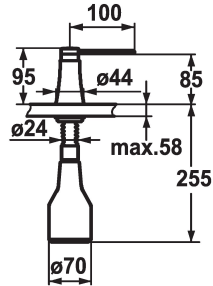

KWC ZOE

Distributeur de savon

Modell-Linie: ACCESSOIRES | Z.536.586.000

Accessoires | Distributeurs de savon

KWC-No.

536586
chromeline

538345
matt black

536587
decor steel

536932
glacier white

Code couleur

chromeline

matt black

decor steel

glacier white

* Distributeur de savon KWC ZOE
 * Recharge facile, sans démontage du distributeur
 Perçage utile $\varnothing 26$ mm
 * Livraison:

- Pompe
 - Réservoir de savon 350 ml Z.635.713
 * À commander séparément (optionnel ou si nécessaire):
 - Rosace Z.536.291.000

Données techniques

Code couleur

Type d'installation

Type de robinet

Dimension de la hauteur