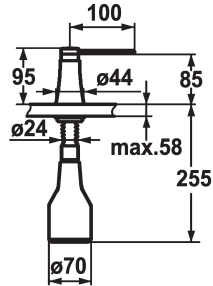

KWC ZOE

Distributore di sapone

Modell-Linie: ACCESSOIRES | Z.536.586.000

Accessori | Distributori di sapone liquido

KWC-No.

536586
chromeline

538345
matt black

536587
decor steel

536932
glacier white

Codice colore

chromeline

matt black

decor steel

glacier white

* Distributore di sapone KWC ZOE
* Ricarica dall'alto
* Foratura ø26 mm
* Incluso nella fornitura:

- Pompa
- Erogatore di sapone con capacità di 350 ml Z.635.713
* Ordinare separatamente (opzionale o se necessario):
- Rosetta Z.536.291.000

Dati tecnici

Codice colore

chromeline

Tipo di installazione

montaggio fisso

Tipo di rubinetto

Seifenspender

Dimensioni in altezza