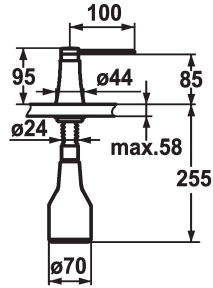

KWC ZOE Soap dispenser

Modell-Linie: ACCESSOIRES | Z.536.586.000
Accessoires | Zeepverdelers

KWC-No.

536586
chromeline

538345
matt black

536587
decor steel

536932
glacier white

Kleurcode

chromeline

matt black

decor steel

glacier white

* Zeepdispenser KWC ZOE
* Bij te vullen zonder demonteren van de zeephouder
* Tafelboring $\varnothing 26$ mm
* Levering:

- Pomp
- Zeephouder met 350 ml inhoud Z.635.713
* Apart bestellen (optie of indien nodig):
- Rozet Z.536.291.000

Technical Data

Kleurcode

Type installatie

Kraan type

Hoogteafmeting

Projectie A

chromeline

staande montage