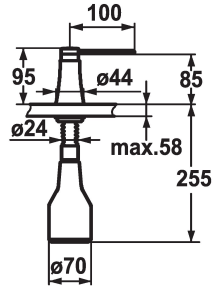

KWC ZOE Soap dispenser

Modell-Linie: ACCESSOIRES | Z.536.586.000
Accessoires | Zeepverdelers

KWC-No.

536586
chromeline

538345
matt black

536587
decor steel

536932
glacier white

Kleurcode

chromeline

matt black

decor steel

glacier white

* Zeepdispenser KWC ZOE
* Bij te vullen zonder demonteren van de zeephouder
* Tafelboring ø26 mm
* Levering:

- Pomp
- Zeephouder met 350 ml inhoud Z.635.713
* Apart bestellen (optie of indien nodig):
- Rozet Z.536.291.000

Technical Data

Kleurcode

Installation_type

Faucet_typ

Hoogteafmeting

Projection_A

chromeline

staande montage