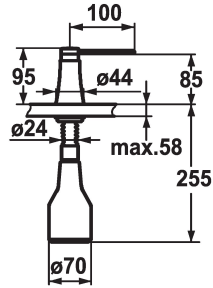

## KWC ZOE Seifenspender

Modell-Linie: ACCESSOIRES | Z.536.586.127  
Accessories | Seifenspender

### KWC-Nr.

**536586**  
chromeline

**538345**  
matt black

**536587**  
decor steel

**536932**  
glacier white

### Farbcode

chromeline

matt black

decor steel

glacier white

\* Seifenspender KWC ZOE  
\* Nachfüllbar ohne Ausbau des Seifenbehälters  
\* Tischbohrung  $\varnothing 26$  mm  
\* Lieferumfang:

- Pumpe  
- Seifenbehälter mit 350 ml Fassungsvermögen Z.635.713  
\* Separat bestellen (optional oder falls erforderlich):  
- Rosette Z.536.292.700

### Technische Daten

Farbcode

decor steel

Installationsart

Standmontage

Armaturtyp

Seifenspender

Mass Höhe