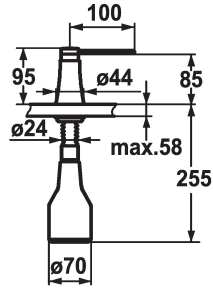

KWC ZOE

Distributeur de savon

Modell-Linie: ACCESSOIRES | Z.536.586.127
Accessoires | Distributeurs de savon

KWC-No.

536586
chromeline

538345
matt black

536587
decor steel

536932
glacier white

Code couleur

chromeline

matt black

decor steel

glacier white

* Distributeur de savon KWC ZOE
* Recharge facile, sans démontage du distributeur
Perçage utile $\varnothing 26$ mm
* Livraison:

- Pompe
- Réservoir de savon 350 ml Z.635.713
* À commander séparément (optionnel ou si nécessaire):
- Rosace Z.536.292.700

Données techniques

Code couleur

Type d'installation

Type de robinet

Dimension de la hauteur

Projection A

decor steel

montage vertical