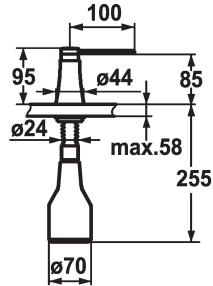

KWC ZOE

Distributeur de savon

Modell-Linie: ACCESSOIRES | Z.536.586.127

Accessoires | Distributeurs de savon

KWC-No.

536586
chromeline

538345
matt black

536587
decor steel

536932
glacier white

Code couleur

chromeline

matt black

decor steel

glacier white

* Distributeur de savon KWC ZOE
 * Recharge facile, sans démontage du distributeur
 Perçage utile $\varnothing 26$ mm
 * Livraison:

- Pompe
 - Réservoir de savon 350 ml Z.635.713
 * À commander séparément (optionnel ou si nécessaire):
 - Rosace Z.536.292.700

Données techniques

Code couleur

decor steel

Type d'installation

montage vertical

Type de robinet

Seifenspender

Dimension de la hauteur

95

Projection A

A100

teamNumber

726496.529