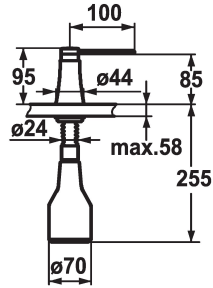

KWC ZOE

Distributeur de savon

Modell-Linie: ACCESSOIRES | Z.536.586.127
Accessoires | Distributeurs de savon

KWC-No.

536586
chromeline

538345
matt black

536587
decor steel

536932
glacier white

Code couleur

chromeline

matt black

decor steel

glacier white

* Distributeur de savon KWC ZOE
* Recharge facile, sans démontage du distributeur
Perçage utile ø26 mm
* Livraison:

- Pompe
- Réservoir de savon 350 ml Z.635.713
* À commander séparément (optionnel ou si nécessaire):
- Rosace Z.536.292.700

Données techniques

Code couleur

Type d'installation

Type de robinet

Dimension de la hauteur

Projection A

decor steel

montage vertical